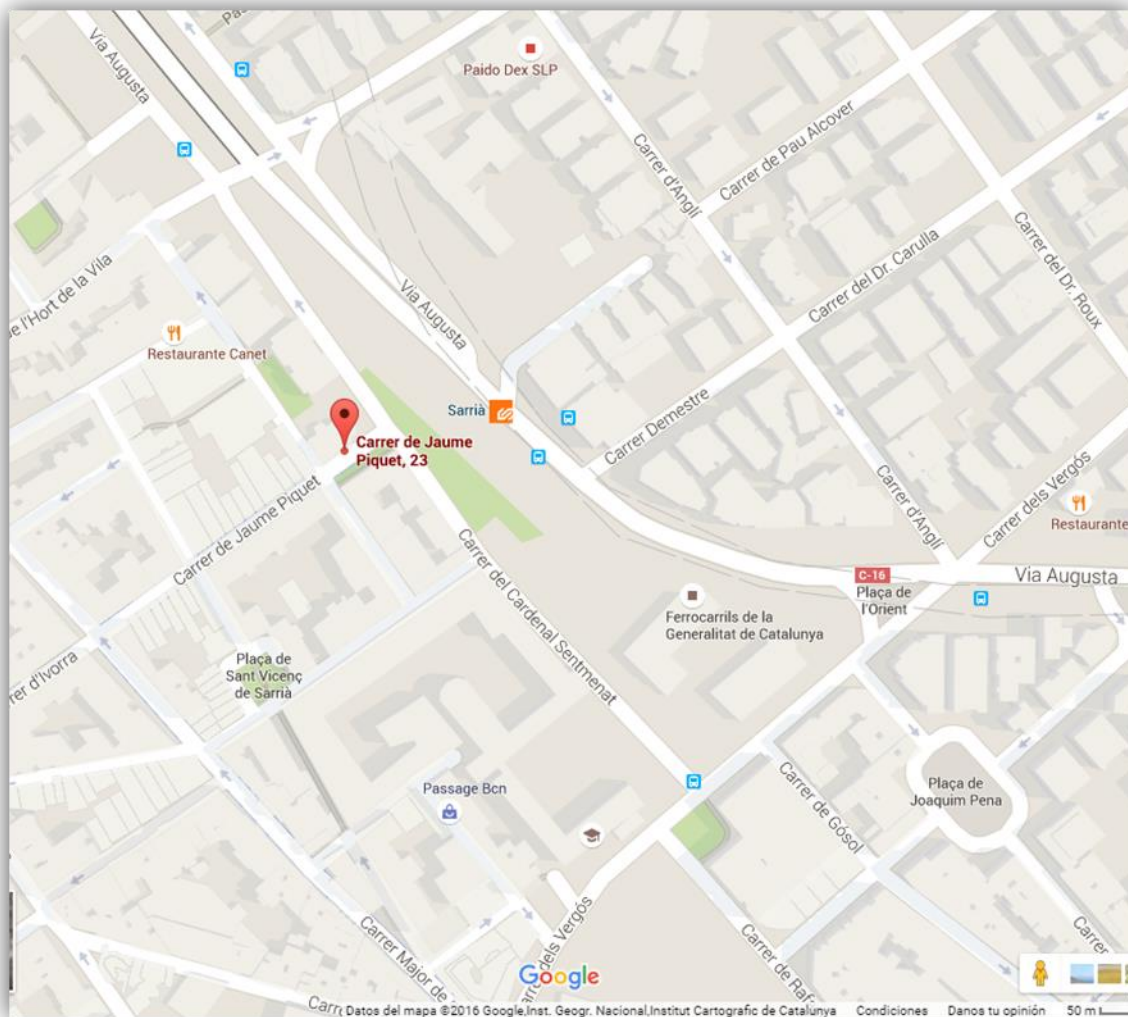

# ENCUENTRO APOYOCESAREAS 2016

Del abrazo **virtual** al abrazo **real**

Barcelona, 9 de Julio de 2016

**CÓMO LLEGAR:** MAPA DE UBICACIÓN

Lo podéis ver en la siguiente dirección

<https://www.google.es/maps/place/Carrer+de+Jaume+Piquet,+23,+08017+Barcelona/@41.3981764,2.1243712,17.5z/data=!4m5!3m4!1s0x12a49841c4ed90c7:0x6a477d16fa2ddfed!8m2!3d41.3983301!4d2.1246681>